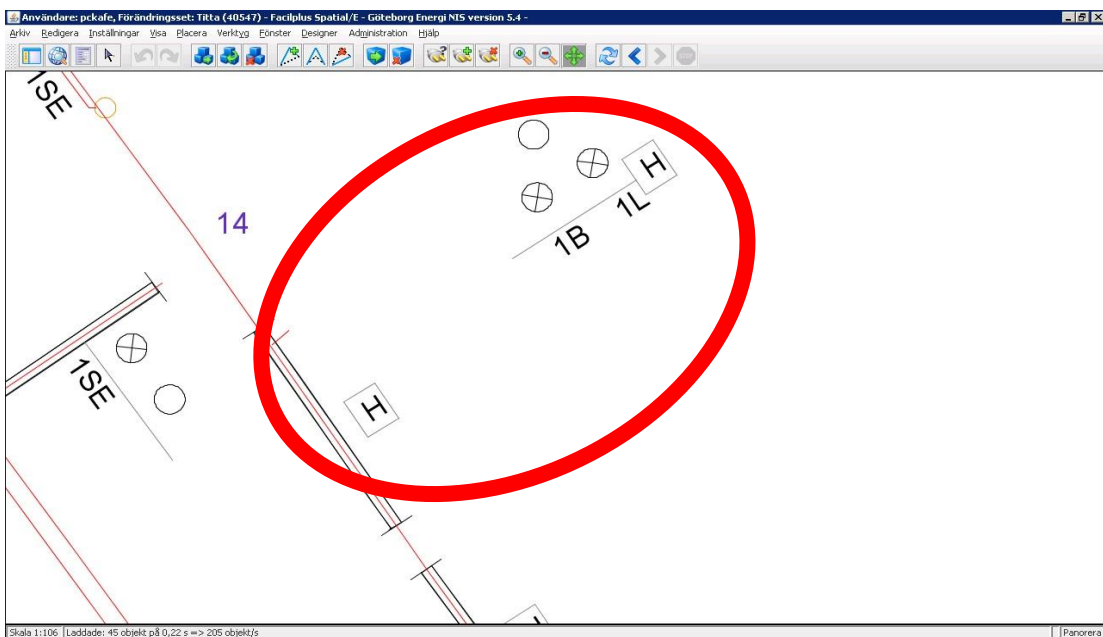

Där textförklaring inte får plats, placeras textboxar. De fungerar som hänvisning.