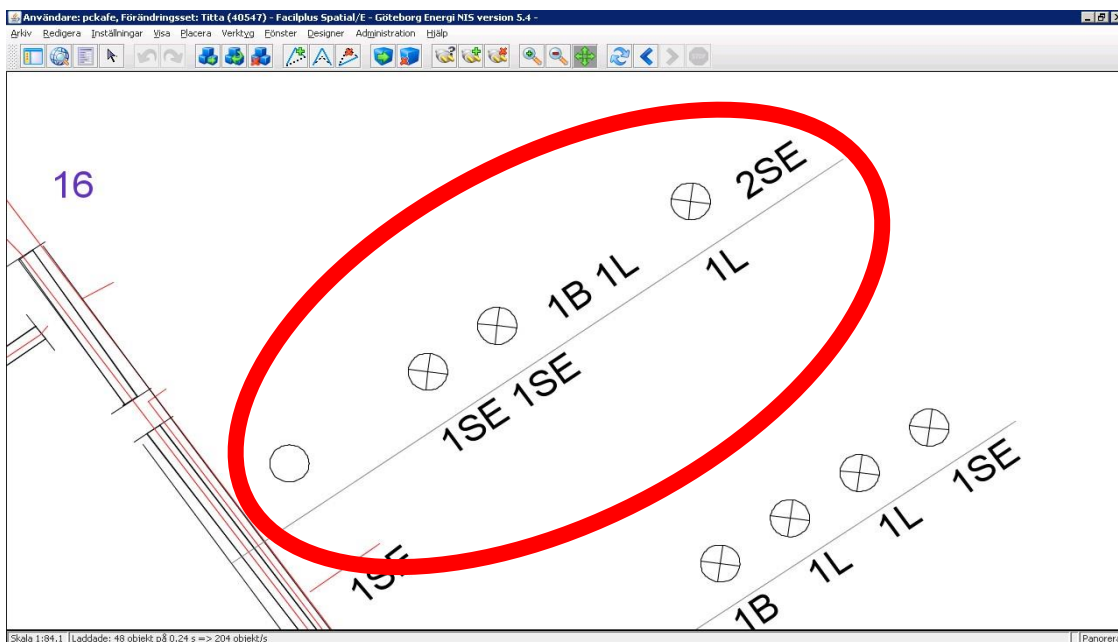

Stråk kan innehålla en eller flera kablar och rör/slang. Med hjälp av sektioner kan man utläsa vilka ledningstyper och antal som stråket innehåller. Text under förklaringslinje berör ledning i rör/slang, text ovan förklaringslinje berör enbart ledning (ligger inte i rör/slang).